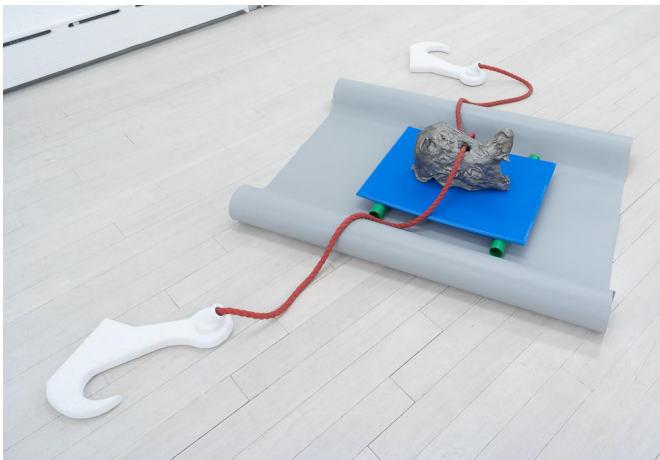

## **IBEX**

Silicone, Acrylic, Canvas over panel,  
Hardware

69 (l), 46 (w), 1.5 (d) inches

1/1

2022

*Price available upon request*